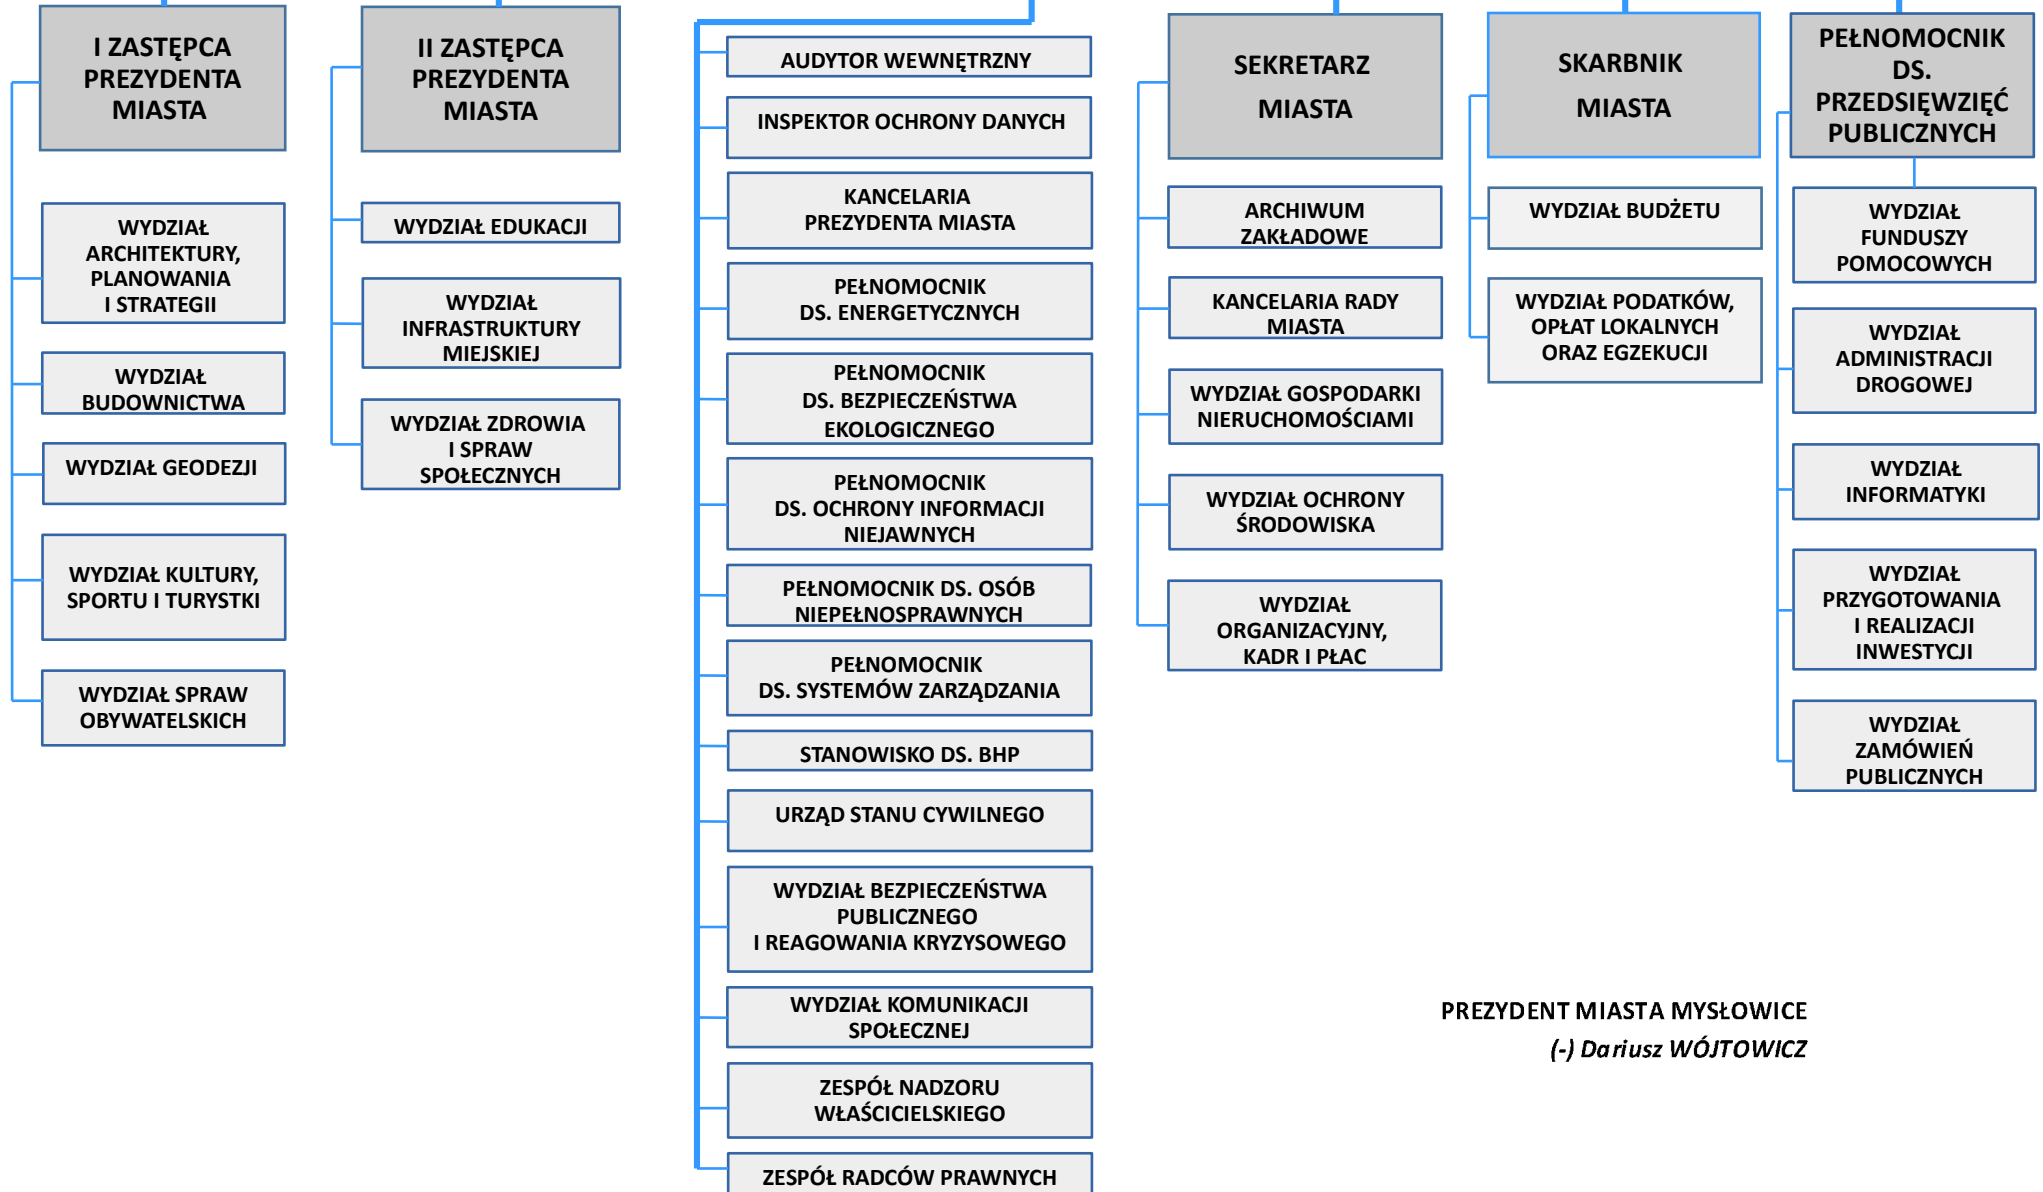

# SCHEMAT ORGANIZACYJNY URZĘDU MIASTA MYŚLOWICE

Wersja nr 2

Załącznik do Zarządzenia nr 367/22 Prezydenta Miasta Myślowice  
z dnia 15.06.2022 r.  
Załącznik Nr 3

## PREZYDENT MIASTA MYŚLOWICE

PREZYDENT MIASTA MYŚLOWICE  
(-) Dariusz WÓJTOWICZ